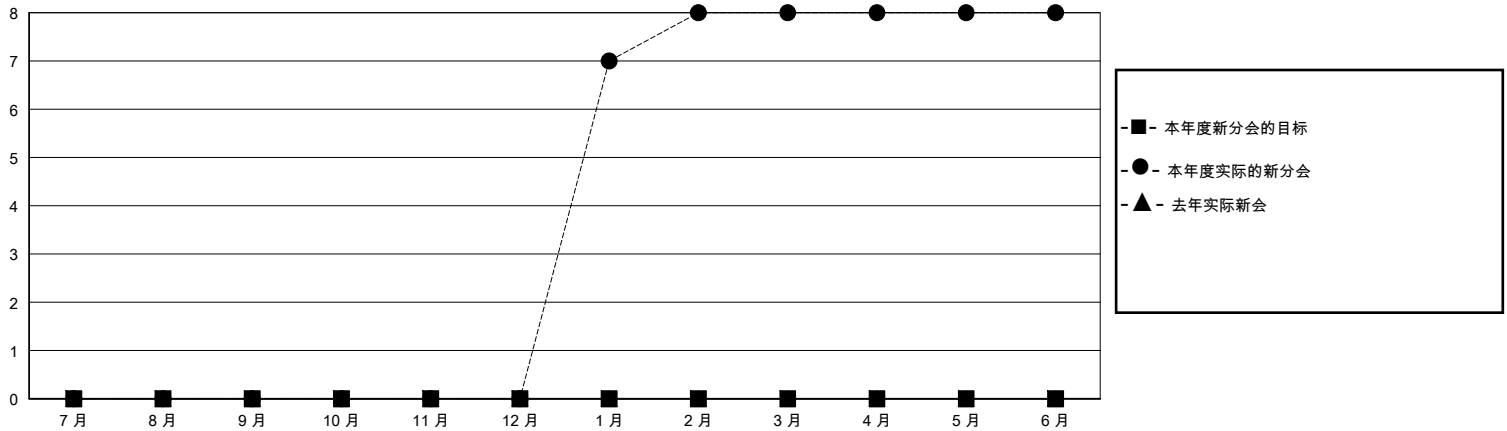

# MONTHLY MEMBERSHIP PROGRESS REPORT

District 381

Results as of: 6/30/2024

GMT:

地点 CHINA

GMT宪章区

分会			
成果 2023-2024			
季	新分会目标	新会	会员流失的分会
7月/8月/9月	0	0	0
10月/11月/12月	0	0	3
1月/2月/3月	0	8	0
4月/5月/6月	0	0	0

位会员@每位须缴			
成果 2023-2024			
季	会员净增长目标	实际会员增长数	实际退会会员 (包括转会)
7月/8月/9月	0	1235	8
10月/11月/12月	0	60	31
1月/2月/3月	0	1310	9
4月/5月/6月	0	123	1,027

目标与实际新会累积

目标和实际会员累积

已取消的分会: 3	277 CLUBS OF 282 增添1位或以上的新会员	性别分布	
放弃的会员		男	5,611 (67.49%)
过世 6	<a href="#">点击这里取得累计会员数据</a>	女	2,703 (32.51%)
分会已取消 0		总计家庭单位会员数	321
其他 1,069		支付减半会费的家庭会员	165
总计 1,075			