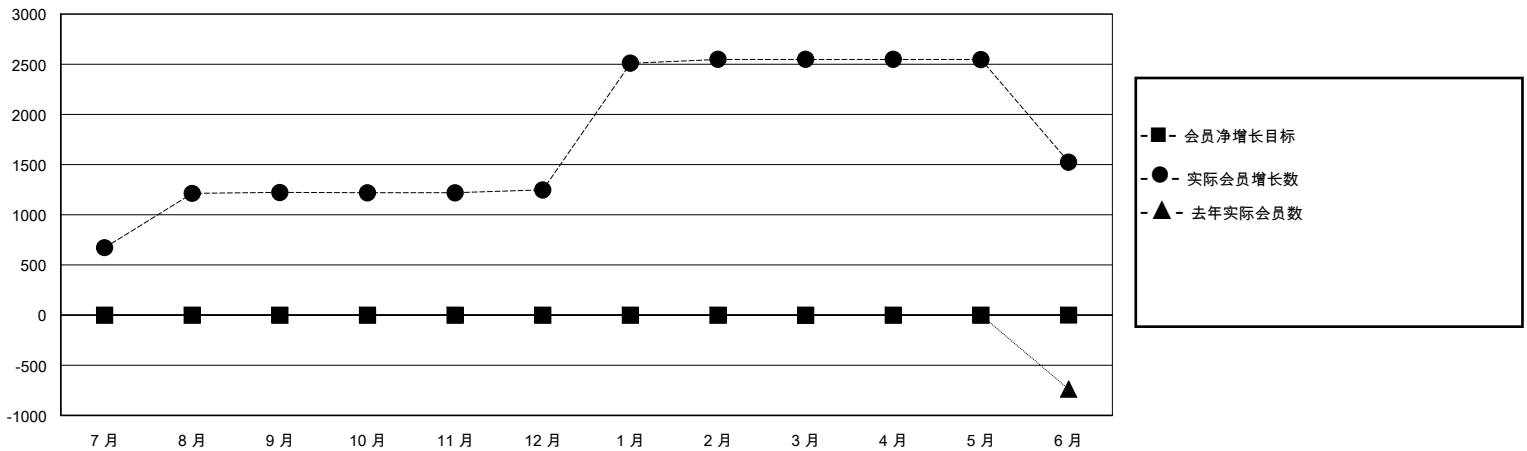

# MONTHLY MEMBERSHIP PROGRESS REPORT

District 381

Results as of: 6/30/2024

GMT:

地点 CHINA

GMT宪章区

分会			
成果 2023-2024			
季	新分会目标	新会	会员流失的分会
7月/8月/9月	0	0	0
10月/11月/12月	0	0	3
1月/2月/3月	0	8	0
4月/5月/6月	0	0	0

位会员@每位须缴			
成果 2023-2024			
季	会员净增长目标	实际会员增长数	实际退会会员 (包括转会)
7月/8月/9月	0	1235	8
10月/11月/12月	0	60	31
1月/2月/3月	0	1310	9
4月/5月/6月	0	123	1,027

目标与实际新会累积

目标和实际会员累积

已取消的分会: 3	277 CLUBS OF 282 增添1位或以上的新会员	性别分布	
放弃的会员		男	5,611 (67.49%)
过世 6	<a href="#">点击这里取得累计会员数据</a>	女	2,703 (32.51%)
分会已取消 0		总计家庭单位会员数	321
其他 1,069		支付减半会费的家庭会员	165
总计 1,075			